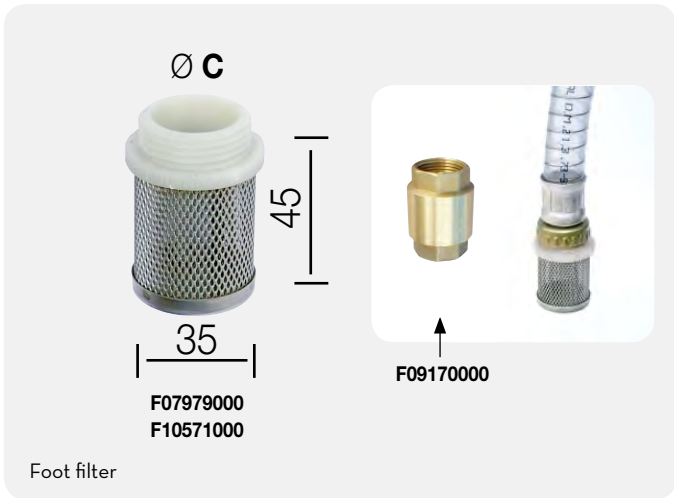

RU. Vantage Valve.

Донный клапан нового образца для труб для всасывания топлива, установленных на машинах.

Технические характеристики:

- Сетчатый фильтр дизельного топлива для устранения осадка.
- Ясная индикация закрытия и открытия для повышения безопасности и в целях охраны окружающей среды.
- Изготовлен из прочного противоударного пластика, чтобы избежать повреждения окраски машин.
- Низкая потеря напора.
- Быстрая блокировка/снятие блокировки

PRODUCTS' RANGE WEIGHT AND PACKAGING

Code	Weight		Packaging		
	kg	lbs	mm	inch	pcs/box
Vantage valve					
F1239905A	1,45	3,2	215x147x116	8,5x5,8x4,6	12
F1239908A	1,53	3,4	215x147x116	8,5x5,8x4,6	12
Foot valve with filter					
F00609000	2,5	5,3	180x180x170	7,1x7,1x6,7	10
F00612000	0,2	0,44	-	-	1
F15749000	1,35	3	215x147x116	8,5x5,8x4,6	12
F07978000	6,7	14,8	180x180x170	7,1x7,1x6,7	25
F08153000	0,15	0,33	-	-	1
F09170000	6,5	14,3	180x180x170	7,1x7,1x6,7	25

PRODUCTS' RANGE TECHNICAL DATA

Code	Description	Fluids type	A BSP	Key	Micro μ m
Vantage valve					
F1239905A	Vantage Valve 1" BSP	DO	1"	46	125
F1239908A	Vantage Valve 3/4" BSP	DO	3/4"	46	125

PRODUCTS' RANGE TECHNICAL DATA

Code	Description	Fluids type	A BSP	B mm	C mm	Micro μ m	Diagram
Foot filters							
F07979000	Foot filter 1" BSP	DO	1"	45	35	125	
F10571000	Foot filter 3/4" BSP	DO	3/4"	45	35	125	

PRODUCTS' RANGE TECHNICAL DATA