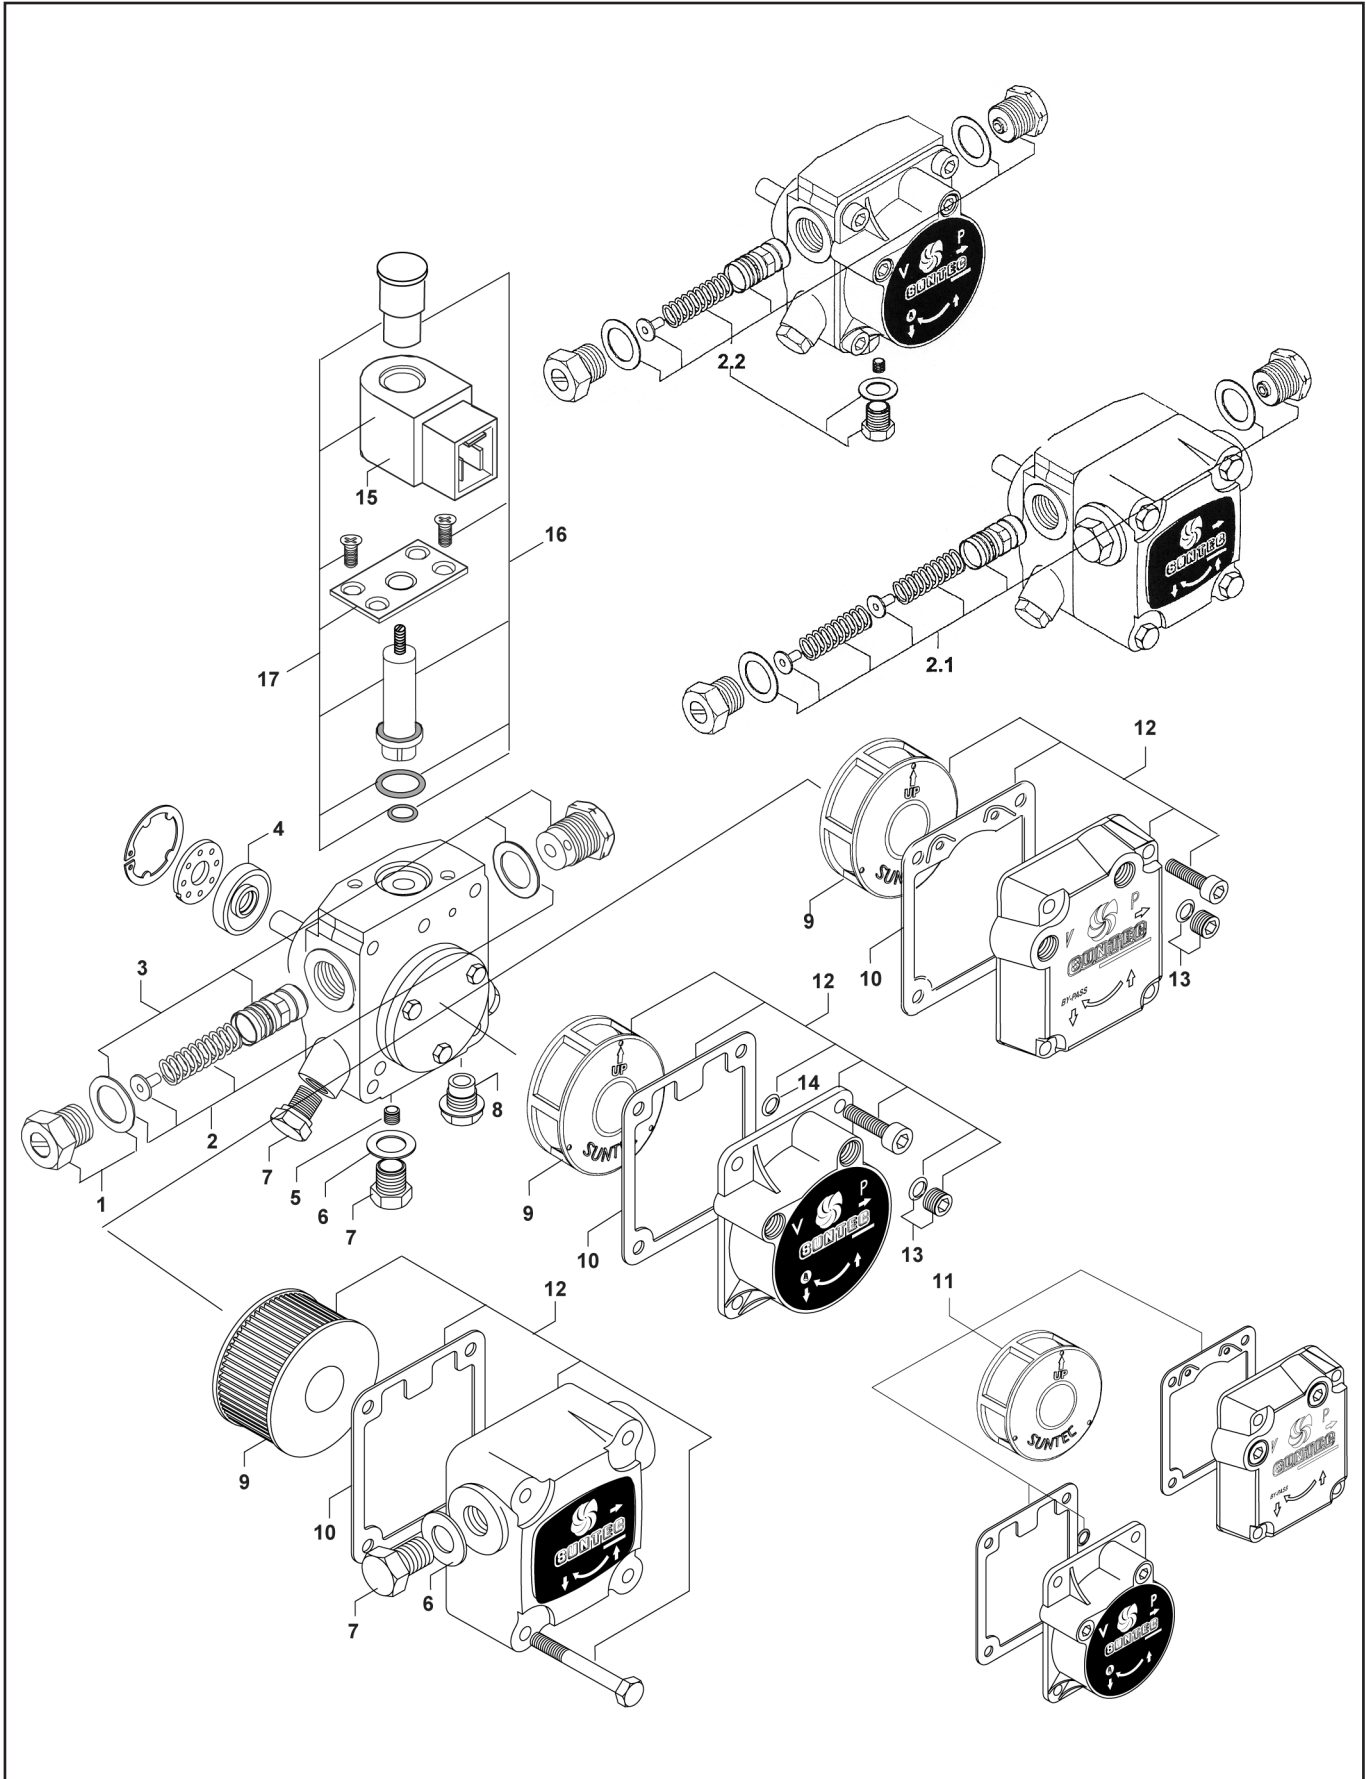

Запасные части Насосы АЕ / АР

Запасные части Насосы АЕ / АР

Поз.	Наименование	Description	Арт. №
1	Муфта, регулирующая давление, в сборе шлицевая отвёртка шестигранный ключ	Pressure adjusting plug assembly screw driver slot hexagon socket head	991495 991496
2	Регулятор давления в комплекте 2 - 12 бар 7 - 14 бар 10 - 18 бар 10 - 28 бар	Pressure regulator kit 2 - 12 bars 7 - 14 bars 10 - 18 bars 10 - 28 bars	991494 991490 991491 991492
2.1	Регулятор давления в комплекте 7 - 25 бар	Pressure regulator kit 7 - 25 bars	991425
2.2	Регулятор низкого давления в комплекте 0,5 - 3 бар	Low pressure kit 0,5 - 3 bars	991500
3	Незапирающий поршень + короткая муфта форсуночной линии длинная муфта форсуночной линии	"No cut-off" piston + short nozzle plug long nozzle plug	991422 991423
4	Сальник (манжетное уплотнение + защитный конус)	Shaft seal kit (lip seal + protective cone)	991552
5	Заглушка байпасной линии	By-pass plug	3779071
6	Прокладка G ¹ / ₄ " G ¹ / ₈ "	Gasket G ¹ / ₄ " G ¹ / ₈ "	3779201 3779261
7	Стальная заглушка G ¹ / ₄ " G ¹ / ₈ " (без шайбы)	Steel plug G ¹ / ₄ " G ¹ / ₈ " (without washer)	3779191 3779835
8	Пластиковая заглушка G ¹ / ₄ " G ¹ / ₈ "	Plastic plug G ¹ / ₄ " G ¹ / ₈ "	3729744TR 3773569TR
9	Сетчатый фильтр	Filter	см. инф. лист № 4-12 (014)
10	Прокладка крышки	Caver gasket	см. инф. лист № 4-10 (010)
11	Комплект "прокладка крышки + сетчатый фильтр + кольцевая прокладка"	"Cover gasket + filter + O-Ring" kit	991533
12	Комплект "крышка + прокладка крышки + сетчатый фильтр"	"Cover + cover gasket + filter" kit	см. инф. лист № 4-13 (016)
13	Заглушка порта датчика давления или вакуума	Pressure gauge port or vacuum gauge port screw	3713843
14	Кольцевая прокладка	O-Ring	3773590
15	АР электромагнитная катушка 220-240В, 50/60 Гц 110-120В, 50/60 Гц 24В, 50/60 Гц	AP coil 220-240V, 50/60 Hz 110-120V, 50/60 Hz 24V, 50/60 Hz	3713798SAV 3713824 3713823
16	АР электромагнитный клапан в сборе	AP tube assembly	см. инф. лист № 4-11 (011)
17	АР электромагнитный клапан в комплекте	AP solenoid kit	см. инф. лист № 4-11 (011)