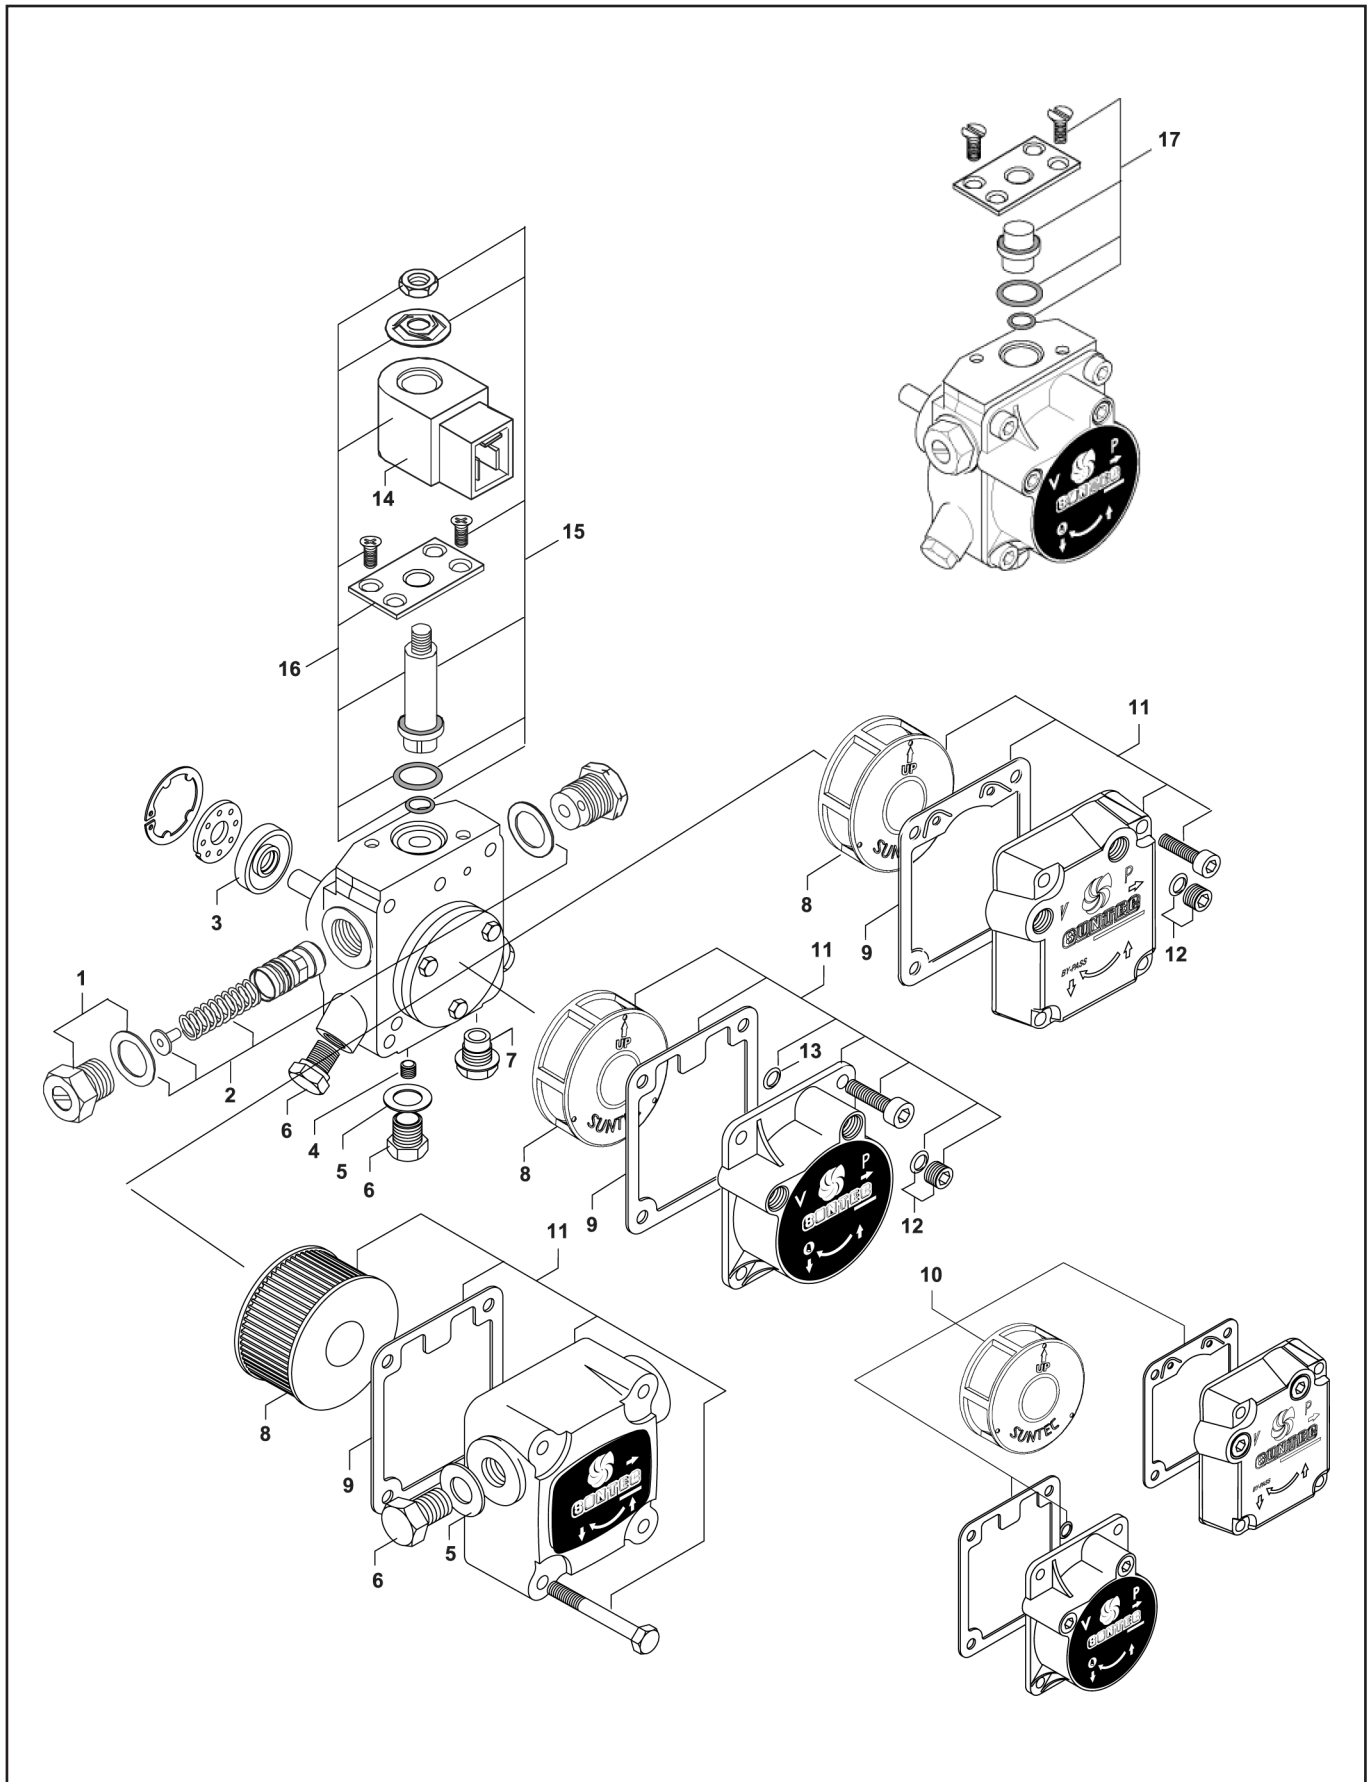

Запасные части Насосы AN / AS

Запасные части Насосы AN / AS

Поз.	Наименование	Description	Арт. №
1	Муфта, регулирующая давление, в сборе шлицевая отвёртка шестигранный ключ	Pressure adjusting plug assembly screw driver slot hexagon socket head	991495 991496
2	AN регулятор давления в комплекте 2 - 12 бар 7 - 14 бар 10 - 18 бар 7 - 25 бар <i>По причине безопасности этот комплект не доступен для насосов серии AS</i>	AN pressure regulator kit 2 -12 bars 7 - 14 bars 10 - 18 bars 7 - 25 bars <i>For safety reason, this kit is not available for AS pumps</i>	991494 991490 991491 991425
3	Сальник (манжетное уплотнение + защитный конус)	Shaft seal kit (lip seal + protective cone)	991552
4	Заглушка байпасной линии	By-pass plug	3779071
5	Прокладка G $\frac{1}{4}$ " G $\frac{1}{8}$ "	Gasket G $\frac{1}{4}$ " G $\frac{1}{8}$ "	3779201 3779261
6	Стальная заглушка G $\frac{1}{4}$ " G $\frac{1}{8}$ " (без шайбы)	Steel plug G $\frac{1}{4}$ " G $\frac{1}{8}$ " (without washer)	3779191 3779835
7	Пластиковая заглушка G $\frac{1}{4}$ " G $\frac{1}{8}$ "	Plastic plug G $\frac{1}{4}$ " G $\frac{1}{8}$ "	3729744TR 3773569TR
8	Сетчатый фильтр	Filter	см. инф. лист № 4-12 (014)
9	Прокладка крышки	Caver gasket	см. инф. лист № 4-10 (010)
10	Комплект "прокладка крышки + сетчатый фильтр + кольцевая прокладка"	"Cover gasket + filter + O-Ring" kit	991533
11	Комплект "крышка + прокладка крышки + сетчатый фильтр"	"Cover + cover gasket + filter" kit	см. инф. лист № 4-13 (016)
12	Заглушка порта датчика давления или вакуума	Pressure gauge port or vacuum gauge port screw	3713843
13	Кольцевая прокладка	O-Ring	3773590
14	AS электромагнитная катушка 220-240В, 50/60 Гц 110-120В, 50/60 Гц 24В, 50/60 Гц	AS coil 220-240V, 50/60 Hz 110-120V, 50/60 Hz 24V, 50/60 Hz	3713798SAV 3713824 3713823
15	AS электромагнитный клапан в сборе	AS tube assembly	см. инф. лист № 4-11 (011)
16	AS электромагнитный клапан в комплекте	AS solenoid kit	см. инф. лист № 4-11 (011)
17	Комплект замены AS ⇔ AN	Conversion kit AS ⇔ AN	991400