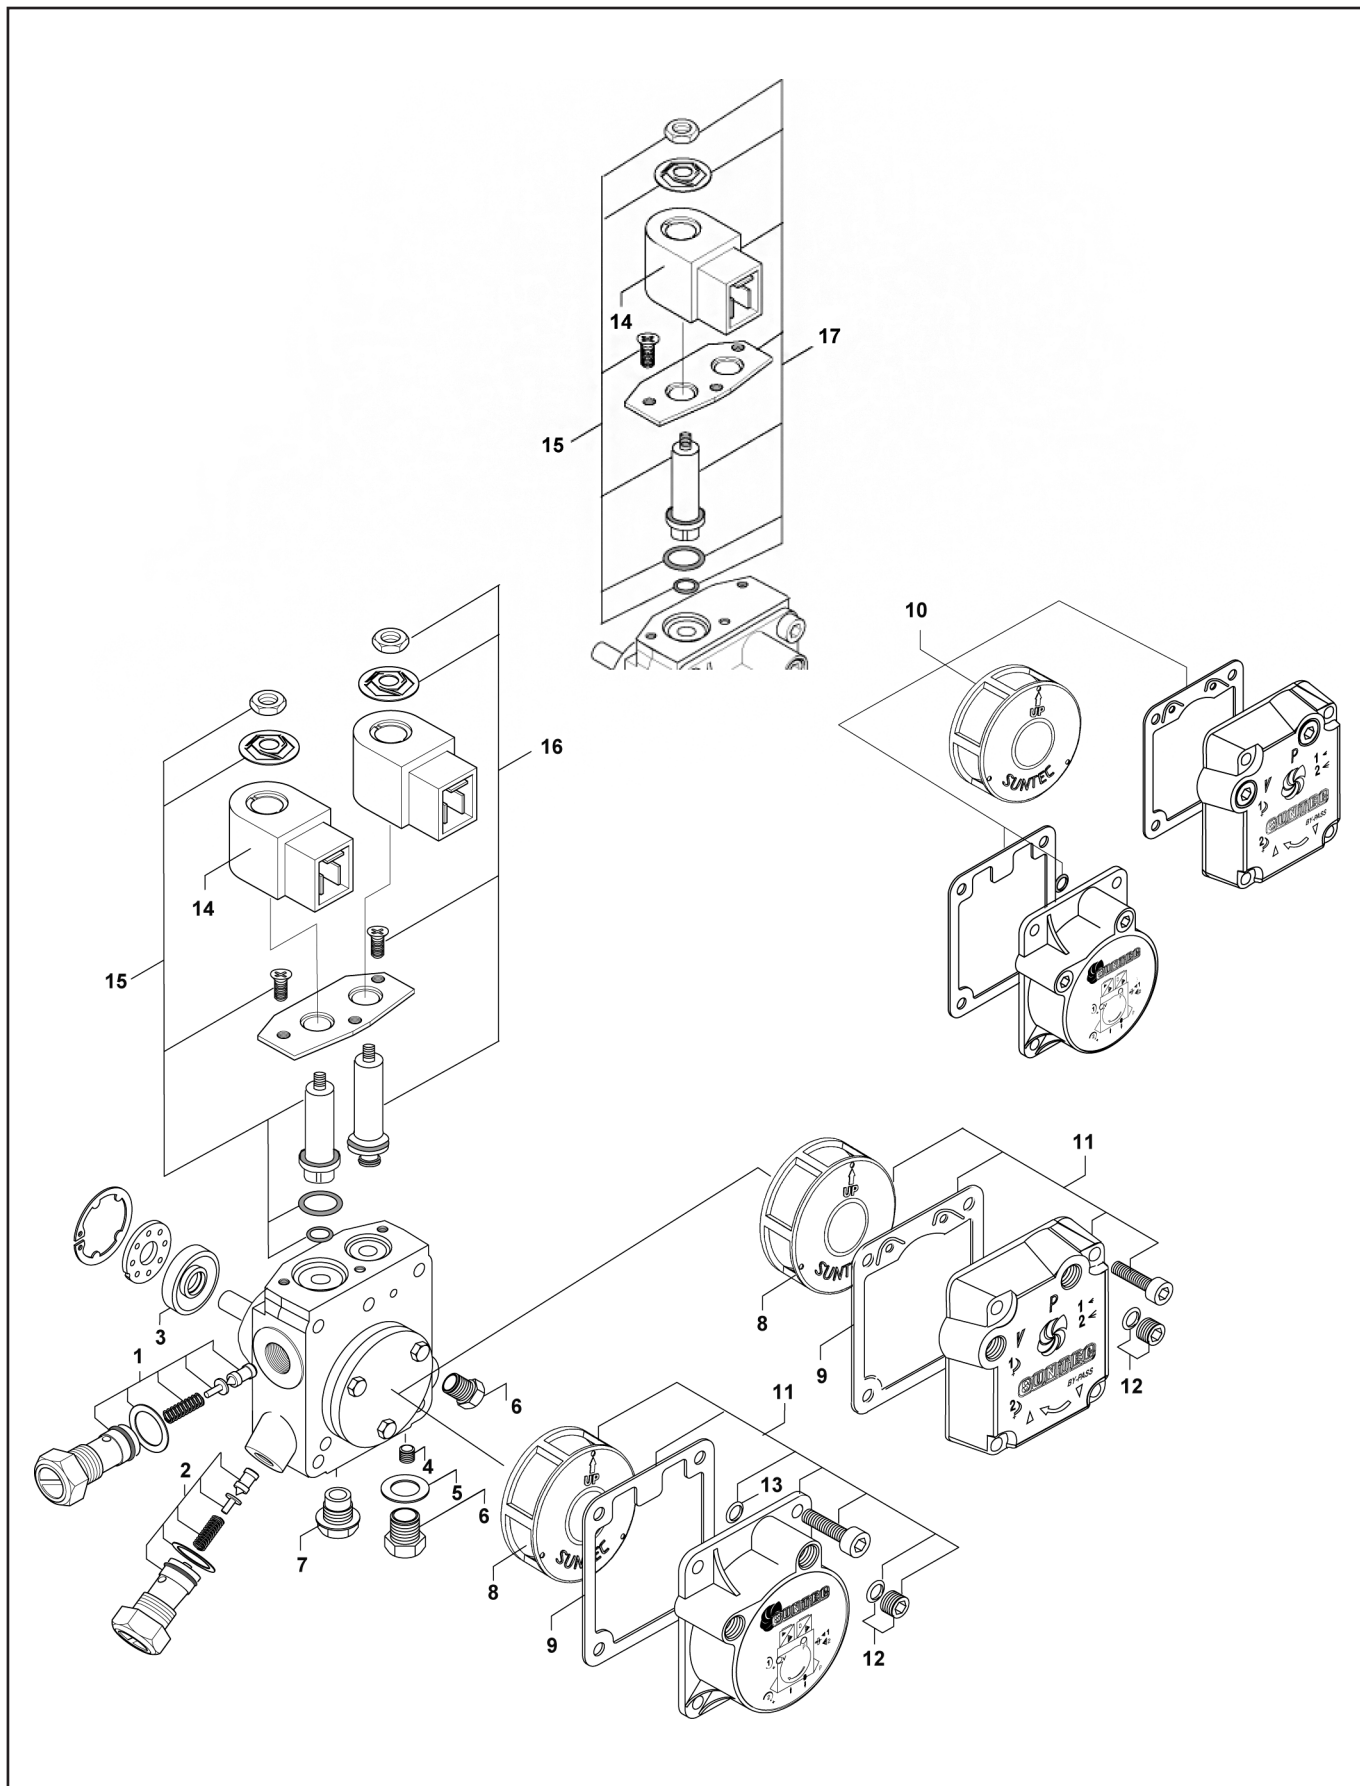

Запасные части Насосы AP2 / AP3 / AT2 / AT3

Запасные части Насосы AP2 / AP3 / AT2 / AT3

Поз.	Наименование	Description	Арт. №
1	Регулятор низкого давления в комплекте AP2/AP3/AT2 5 - 25 бар AT3 8 - 15 бар	Low pressure regulator kit AP2/AP3/AT2 5 - 25 bars AT3 8 - 15 bars	991414 991415
2	Регулятор высокого давления в комплекте 5 - 25 бар	High pressure regulator kit 5 -25 bars	991414
3	Сальник (манжетное уплотнение + защитный конус)	Shaft seal kit (lip seal + protective cone)	991552
4	Заглушка байпасной линии	By-pass plug	3779071
5	Прокладка G¼" G⅛"	Gasket G¼" G⅛"	3779201 3779261
6	Стальная заглушка G¼" G⅛" (без шайбы)	Steel plug G¼" G⅛" (without washer)	3779191 3779835
7	Пластиковая заглушка G¼" G⅛"	Plastic plug G¼" G⅛"	3729744TR 3773569TR
8	Сетчатый фильтр	Filter	см. инф. лист № 4-12 (014)
9	Прокладка крышки	Caver gasket	см. инф. лист № 4-10 (010)
10	Комплект "прокладка крышки + сетчатый фильтр + кольцевая прокладка"	"Cover gasket + filter + O-Ring" kit	991533
11	Комплект "крышка + прокладка крышки + сетчатый фильтр"	"Cover + cover gasket + filter" kit	см. инф. лист № 4-13 (016)
12	Заглушка порта датчика давления или вакуума	Pressure gauge port or vacuum gauge port screw	3713843
13	Кольцевая прокладка	O-Ring	3773590
14	Электромагнитная катушка 220-240В, 50/60 Гц 110-120В, 50/60 Гц 24В, 50/60 Гц	Coil 220-240V, 50/60 Hz 110-120V, 50/60 Hz 24V, 50/60 Hz	3713798SAV 3713824 3713823
15	Обводной электромагнитный клапан в сборе	Bypass solenoid tube assembly	см. инф. лист № 4-11 (011)
16	AT2/AT3 запирающий электромагнитный клапан в сборе	AT2/AT3 blocking solenoid tube assembly	см. инф. лист № 4-11 (011)
17	AP2/AP3 электромагнитный клапан в комплекте	AP2/AP3 solenoid kit	см. инф. лист № 4-11 (011)